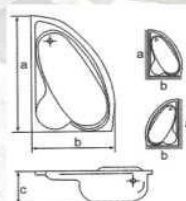

WANNY NAROŻNE SYMETRYCZNE I ASYMETRYCZNE

Wanna symetryczna z obudową 170x170

Wanna narożna symetryczna z obudową 150x150

Wanna narożna symetryczna z obudową 140x140

Wanna narożna asymetryczna z obudową 170x110 lewa i prawa

Wanna narożna asymetryczna z obudową 155x95 lewa i prawa

Wanna narożna asymetryczna z obudową 150x95 lewa i prawa

Wanna narożna asymetryczna z obudową 150x100 lewa i prawa

Wanna narożna asymetryczna z obudową 140x90 lewa i prawa

Szkic nr 6

Szkic nr 7

WYMIARY WANIEŃ NAROŻNYCH

LP.	NAZWA	WYMIAR "a"	WYMIAR "b"	WYMIAR "c"	WYS.OBUD.	NR SZKICU	NR ZDJĘĆ
1.	Wanna narożna symetryczna 170x170	170cm	170cm	46cm	57cm	7	008
2.	Wanna narożna symetryczna 150x150	150cm	150cm	43cm	52cm	7	009
3.	Wanna narożna symetryczna 140x140	140cm	140cm	40cm	52cm	7	010
4.	Wanna narożna asymetryczna 170x110 prawa lub lewa	170cm	110cm	46cm	55cm	6	011
5.	Wanna narożna symetryczna 155x95 prawa lub lewa	155cm	95cm	41cm	57cm	6	012
6.	Wanna narożna symetryczna 150x95 prawa lub lewa	150cm	95cm	41cm	57cm	6	013
7.	Wanna narożna symetryczna 150x100 prawa lub lewa	150cm	100cm	46cm	55cm	6	014
8.	Wanna narożna symetryczna 140x90 prawa lub lewa	140cm	90cm	46cm	55cm	6	015

LP.	NAZWA	WYMIAR "a"	WYMIAR "b"	WYMIAR "c"	NR SZKICU	NR ZDJĘĆ
1.	Wanna prostokątna 198x82	198	82	46	5	001
2.	Wanna prostokątna 180x78	180	78	43	5	002
3.	Wanna prostokątna 170x70	170	70	43	5	003
4.	Wanna prostokątna 160x70	160	70	43	5	003
5.	Wanna prostokątna 150x70	150	70	43	5	003
6.	Wanna prostokątna 140x70	140	70	43	5	003
7.	Wanna prostokątna 105x70 z siedzeniem	105	70	45	5	007