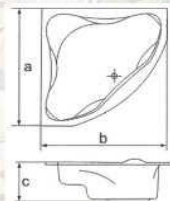

WANNY NAROŻNE SYMETRYCZNE I ASYMETRYCZNE

Wanna symetryczna z obudową 170x170

Wanna narożna symetryczna z obudową 150x150

Wanna narożna symetryczna z obudową 140x140

Wanna narożna asymetryczna z obudową 170x110 lewa i prawa

Wanna narożna asymetryczna z obudową 155x95 lewa i prawa

Wanna narożna asymetryczna z obudową 150x95 lewa i prawa

Wanna narożna asymetryczna z obudową 150x100 lewa i prawa

Wanna narożna asymetryczna z obudową 140x90 lewa i prawa

Szkic nr 6

Szkic nr 7

WYMIARY WANIEŃ NAROŻNYCH

LP.	NAZWA	WYMIAR "a"	WYMIAR "b"	WYMIAR "c"	WYS.OBUD.	NR SZKICU	NR ZDJĘĆ
1.	Wanna narożna symetryczna 170x170	170cm	170cm	46cm	57cm	7	008
2.	Wanna narożna symetryczna 150x150	150cm	150cm	43cm	52cm	7	009
3.	Wanna narożna symetryczna 140x140	140cm	140cm	40cm	52cm	7	010
4.	Wanna narożna asymetryczna 170x110 prawa lub lewa	170cm	110cm	46cm	55cm	6	011
5.	Wanna narożna symetryczna 155x95 prawa lub lewa	155cm	95cm	41cm	57cm	6	012
6.	Wanna narożna symetryczna 150x95 prawa lub lewa	150cm	95cm	41cm	57cm	6	013
7.	Wanna narożna symetryczna 150x100 prawa lub lewa	150cm	100cm	46cm	55cm	6	014
8.	Wanna narożna symetryczna 140x90 prawa lub lewa	140cm	90cm	46cm	55cm	6	015

LP.	NAZWA	WYMIAR "a"	WYMIAR "b"	WYMIAR "c"	NR SZKICU	NR ZDJĘĆ
1.	Wanna prostokątna 198x82	198	82	46	5	001
2.	Wanna prostokątna 180x78	180	78	43	5	002
3.	Wanna prostokątna 170x70	170	70	43	5	003
4.	Wanna prostokątna 160x70	160	70	43	5	003
5.	Wanna prostokątna 150x70	150	70	43	5	003
6.	Wanna prostokątna 140x70	140	70	43	5	003
7.	Wanna prostokątna 105x70 z siedzeniem	105	70	45	5	007